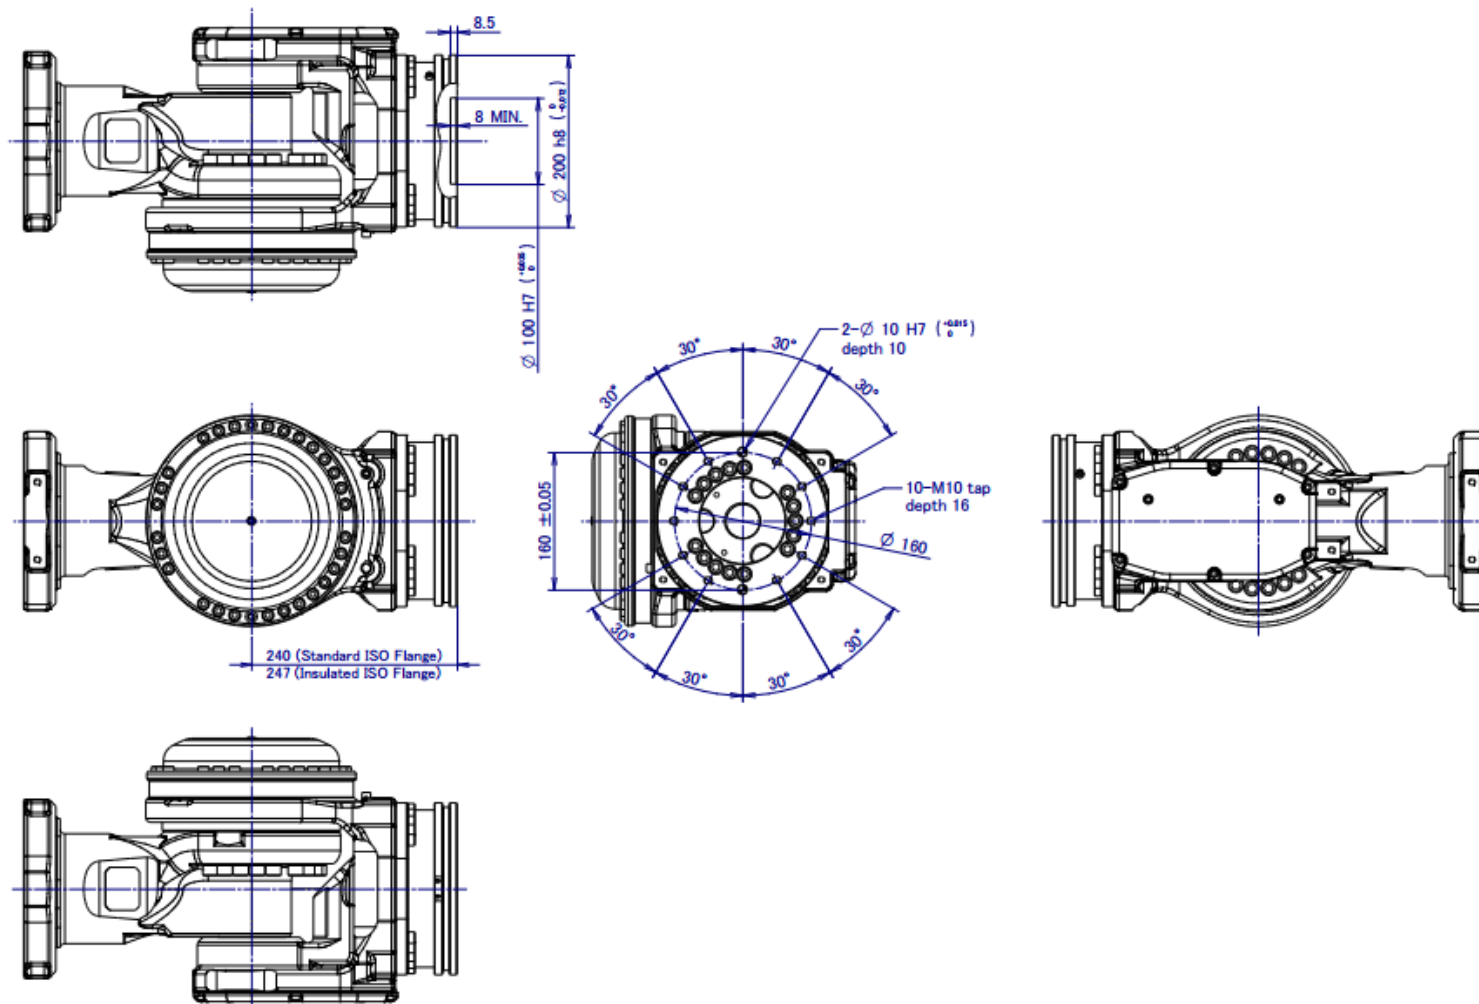

FANUC机器人 R-2000iC/270R

末端执行器安装面尺寸

安装尺寸（底座）