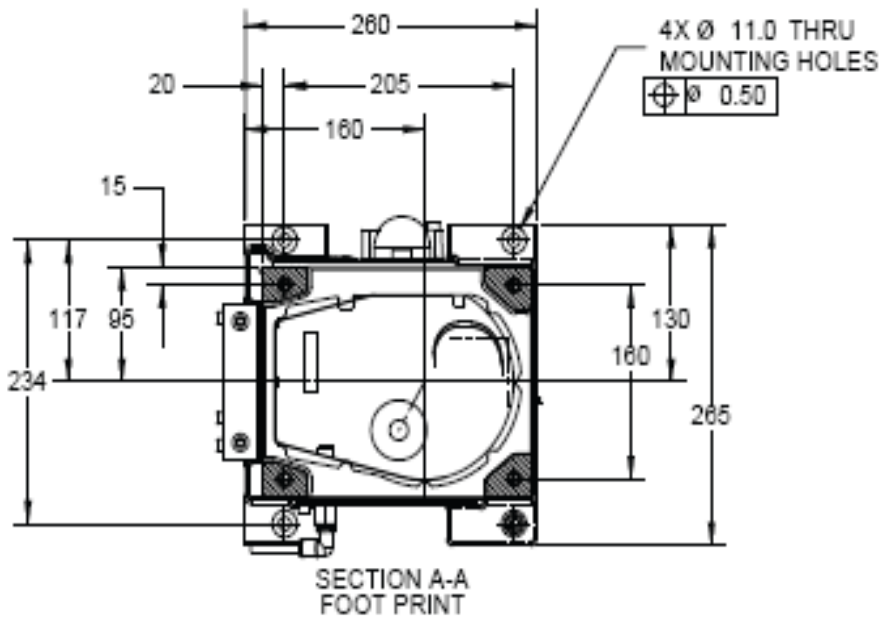

FANUC机器人 Paint Mate 200*i*A

末端执行器安装面尺寸

Paint Mate 200iA

DETAIL B

Paint Mate 200iA/5L

DETAIL B

安装尺寸 (底座)

Paint Mate 200iA

安装尺寸 (底座)

Paint Mate 200iA/5L