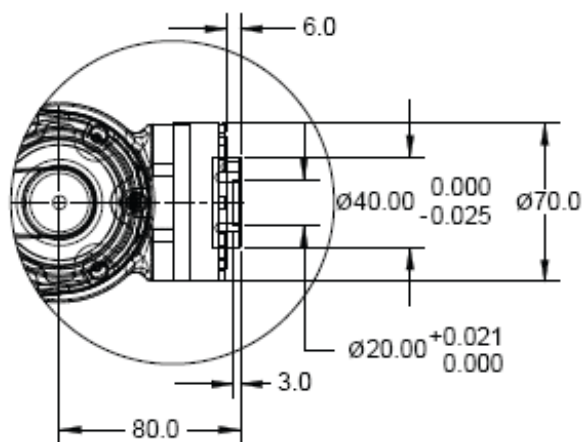

FANUC机器人 Paint Mate 200*i*A

末端执行器安装面尺寸

Paint Mate 200iA

DETAIL B

Paint Mate 200iA/5L

DETAIL B

安装尺寸 (底座)

Paint Mate 200iA

安装尺寸 (底座)

Paint Mate 200iA/5L