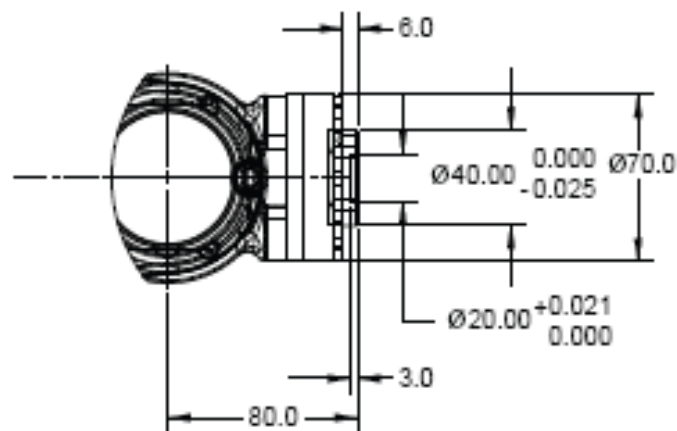

FANUC机器人 Paint Mate 200*i*A

末端执行器安装面尺寸

Paint Mate 200iA

DETAIL B

Paint Mate 200iA/5L

DETAIL B

安装尺寸 (底座)

Paint Mate 200iA

安装尺寸 (底座)

Paint Mate 200iA/5L