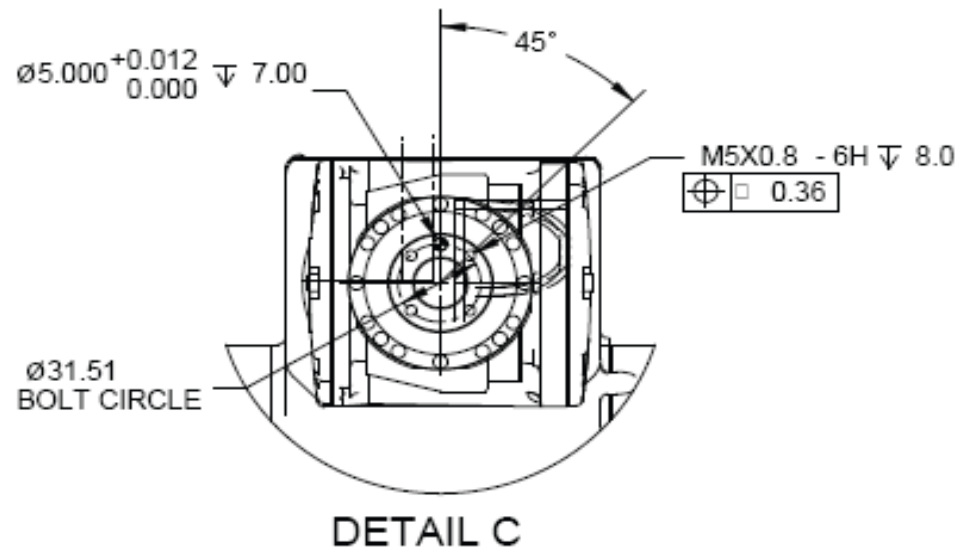

FANUC机器人 Paint Mate 200*i*A

末端执行器安装面尺寸

Paint Mate 200iA

DETAIL B

Paint Mate 200iA/5L

DETAIL B

安装尺寸 (底座)

Paint Mate 200iA

安装尺寸 (底座)

Paint Mate 200iA/5L